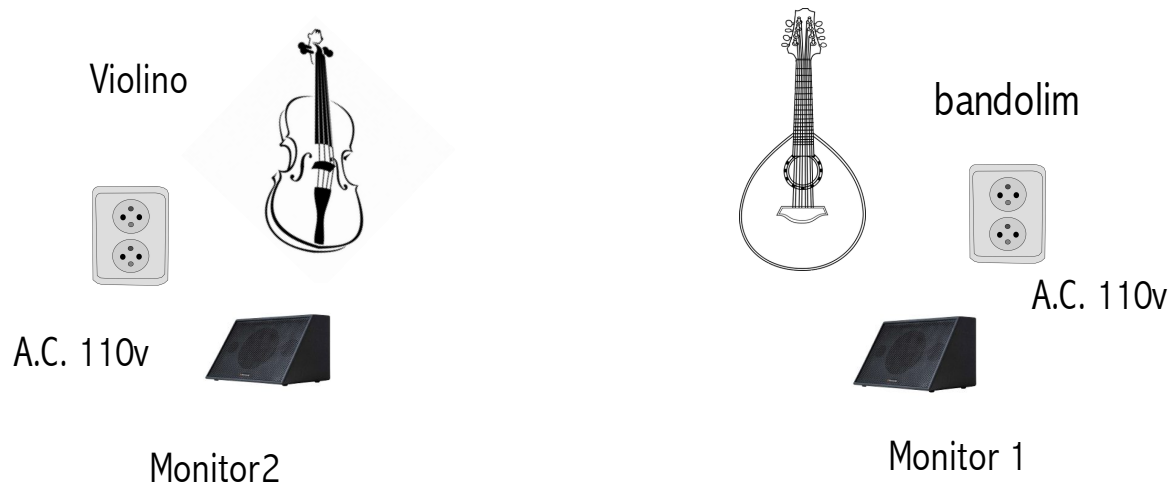

Mapa de Palco | Carol Panesi e Pedro Franco

Carol Panesi – Violino

Pedro Franco – Bandolim

Mapa de Palco | Carol Panesi e Pedro Franco

Input List

- **1- violino – XLR com Phantom**
 - **2 – VOZ - SM 58**
 - **3 - Bandolim DI-BOX**
-
- **BACKLINE**
 - **02 Monitores de retorno**
 - **02 Pontos de A.C.**